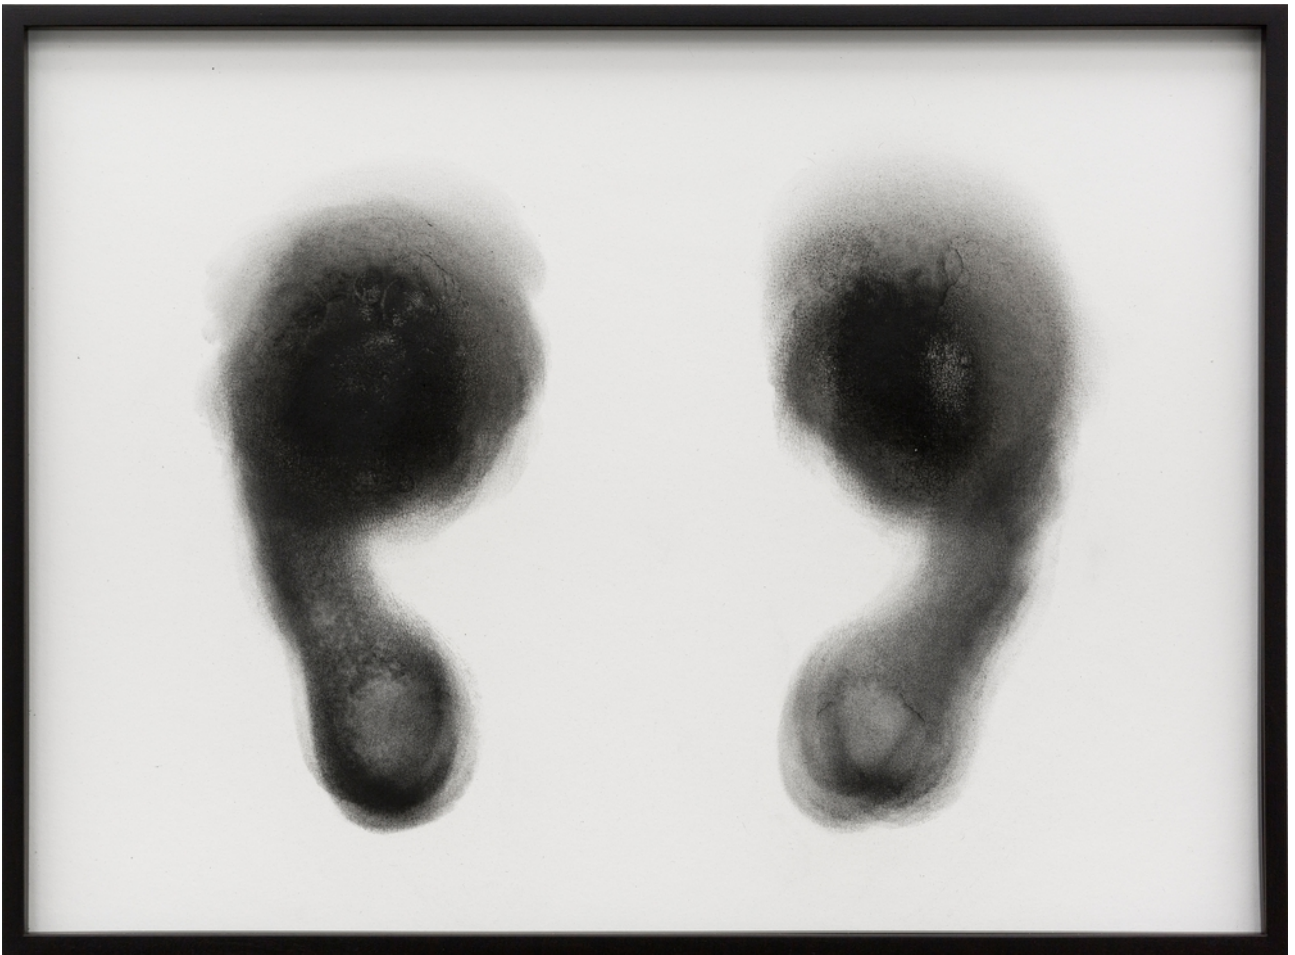

Dessin Répétitif / Écraser #4

2018

coal dust on paper mounted on wood

42 x 57 x 4 cm

unique