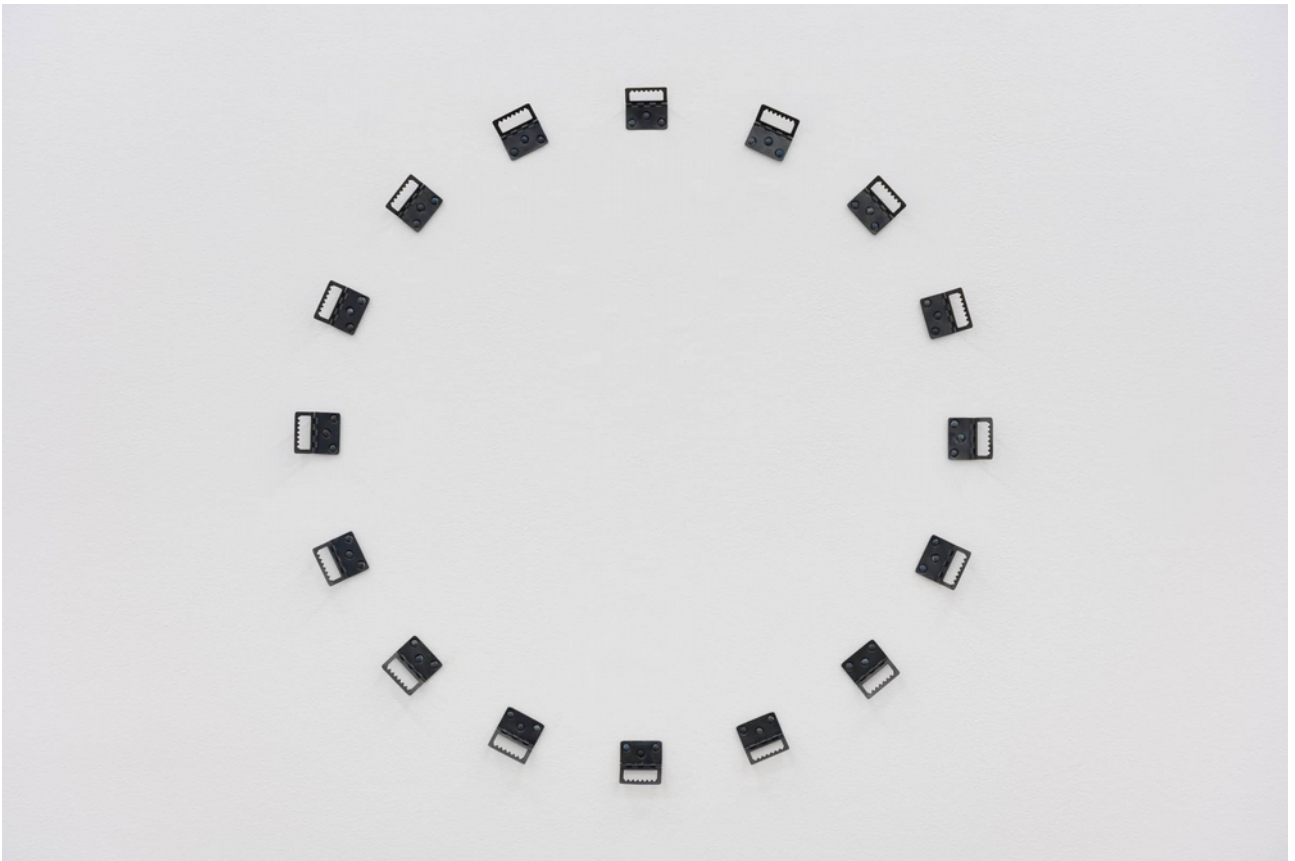

Élodie Huet

Backstage
2024

back hinges / charnières à dos dentées
53 x 53 cm
unique