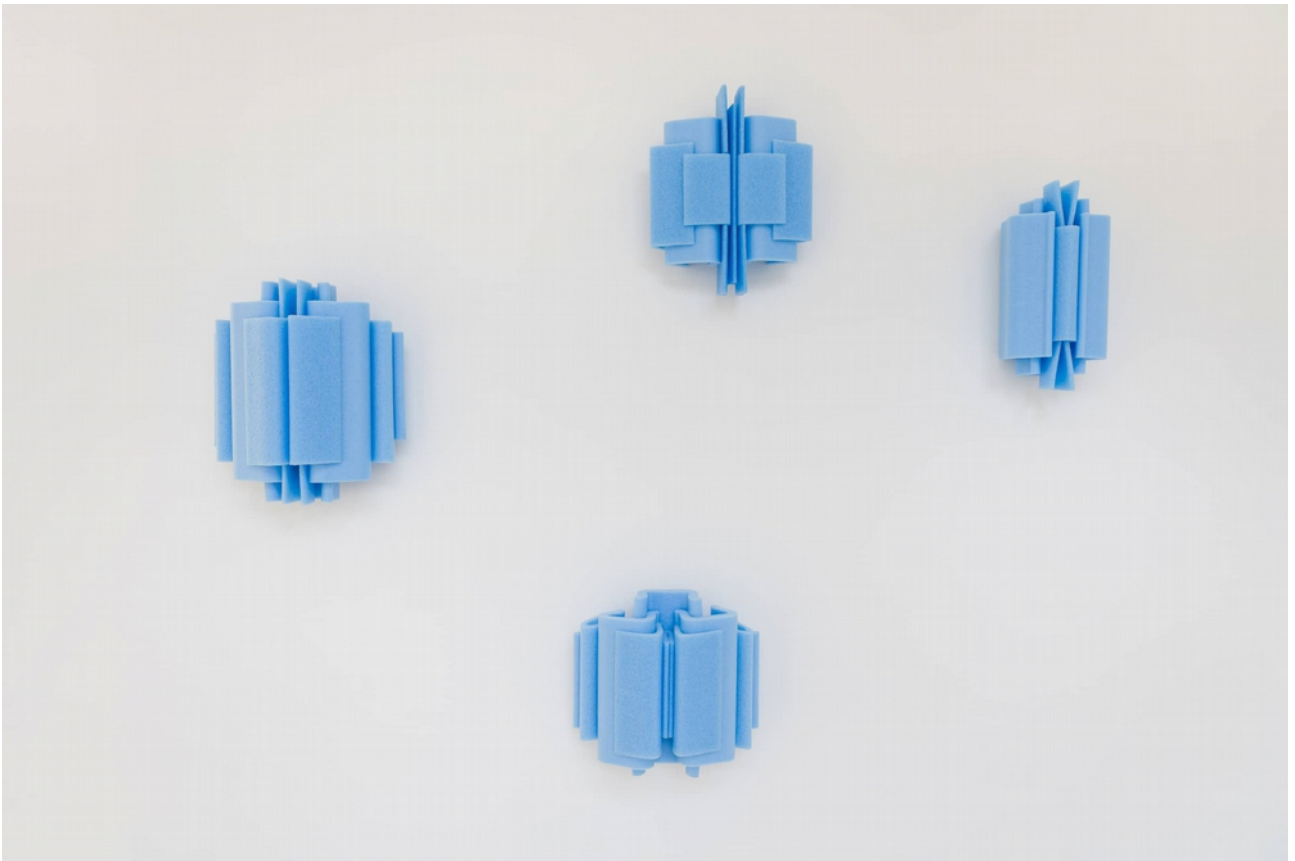

Élodie Huet

Space Wrap #1 #2 #3 #4

2024

blue profiles / profilés bleus

23 x 12 cm / 22 x 19 cm / 21 x 24 cm / 19 x 21 cm

unique